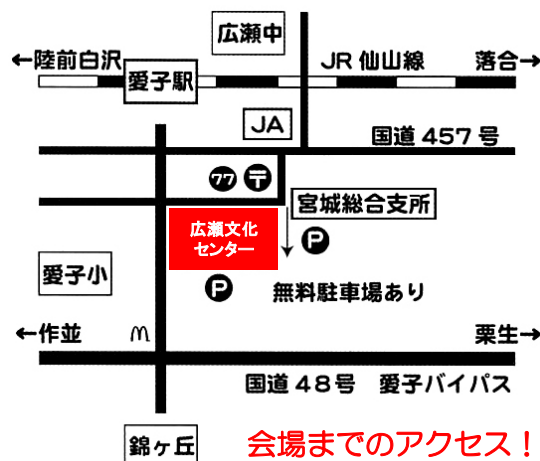

会場までのアクセス!