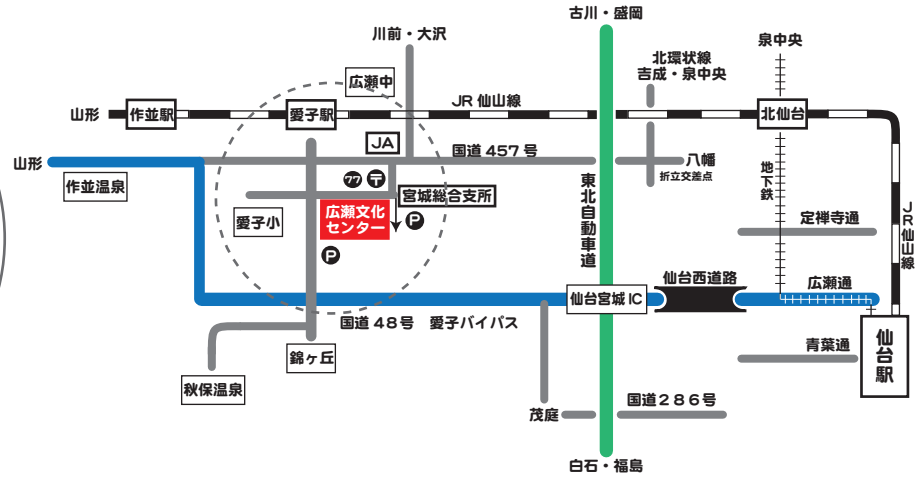

お客様のご都合により、催物内容が変更になる場合がございます。
詳細につきましては、主催者様へお問合せ頂くようお願い致します。

7月の休館日は3日(月)です。

会場へのアクセス

JR 仙山線

仙台駅発（⑦、⑧のりば）－ 愛子、作並、山形行き乗車（愛子駅まで約30分 片道320円）
 山形、作並駅発－ 仙台行き乗車
 愛子駅下車 徒歩8分

バス 仙台市営

仙台駅前発（⑩のりば）－ 作並温泉、白沢車庫、定義行き乗車（愛子駅前まで約40分、片道530円）
 作並温泉、白沢車庫、定義発－ 仙台駅前行き乗車
 愛子駅前下車（地図バス停1） 徒歩5分

愛子観光

仙台駅前発（リッチモンド・ホテル・プレミア仙台前）－ 錦ヶ丘八丁目行き乗車（宮城総合支所前まで約25分、片道460円）
 錦ヶ丘八丁目発－ 仙台駅前行き乗車
 宮城総合支所・愛子小学校前下車（地図バス停2） 徒歩3分

車 仙台市中心部から

仙台西道路～国道48号線愛子バイパスを山形方面へ 愛子駅の案内表示がある交差点（歩道橋あり）を右折
 山形、作並方面から
 国道48号線を仙台方面へ 愛子駅の案内表示がある交差点（歩道橋あり）を左折

広瀬文化センターのご案内

仙台市広瀬文化センターは、仙台市西部の郊外にありながら、市内中心部から車で15分ほどの位置にあります。また、JR仙山線やバス路線があり、公共交通機関も充実しています。

芸術文化の創造、発表、鑑賞や、交流の機会を提供し市民の皆様の文化活動を推進する目的で設けられています。605名収容のホールは、音楽の発表会や練習はもちろん、舞踊や演劇、講演会、研修会など幅広い用途にご利用いただけます。