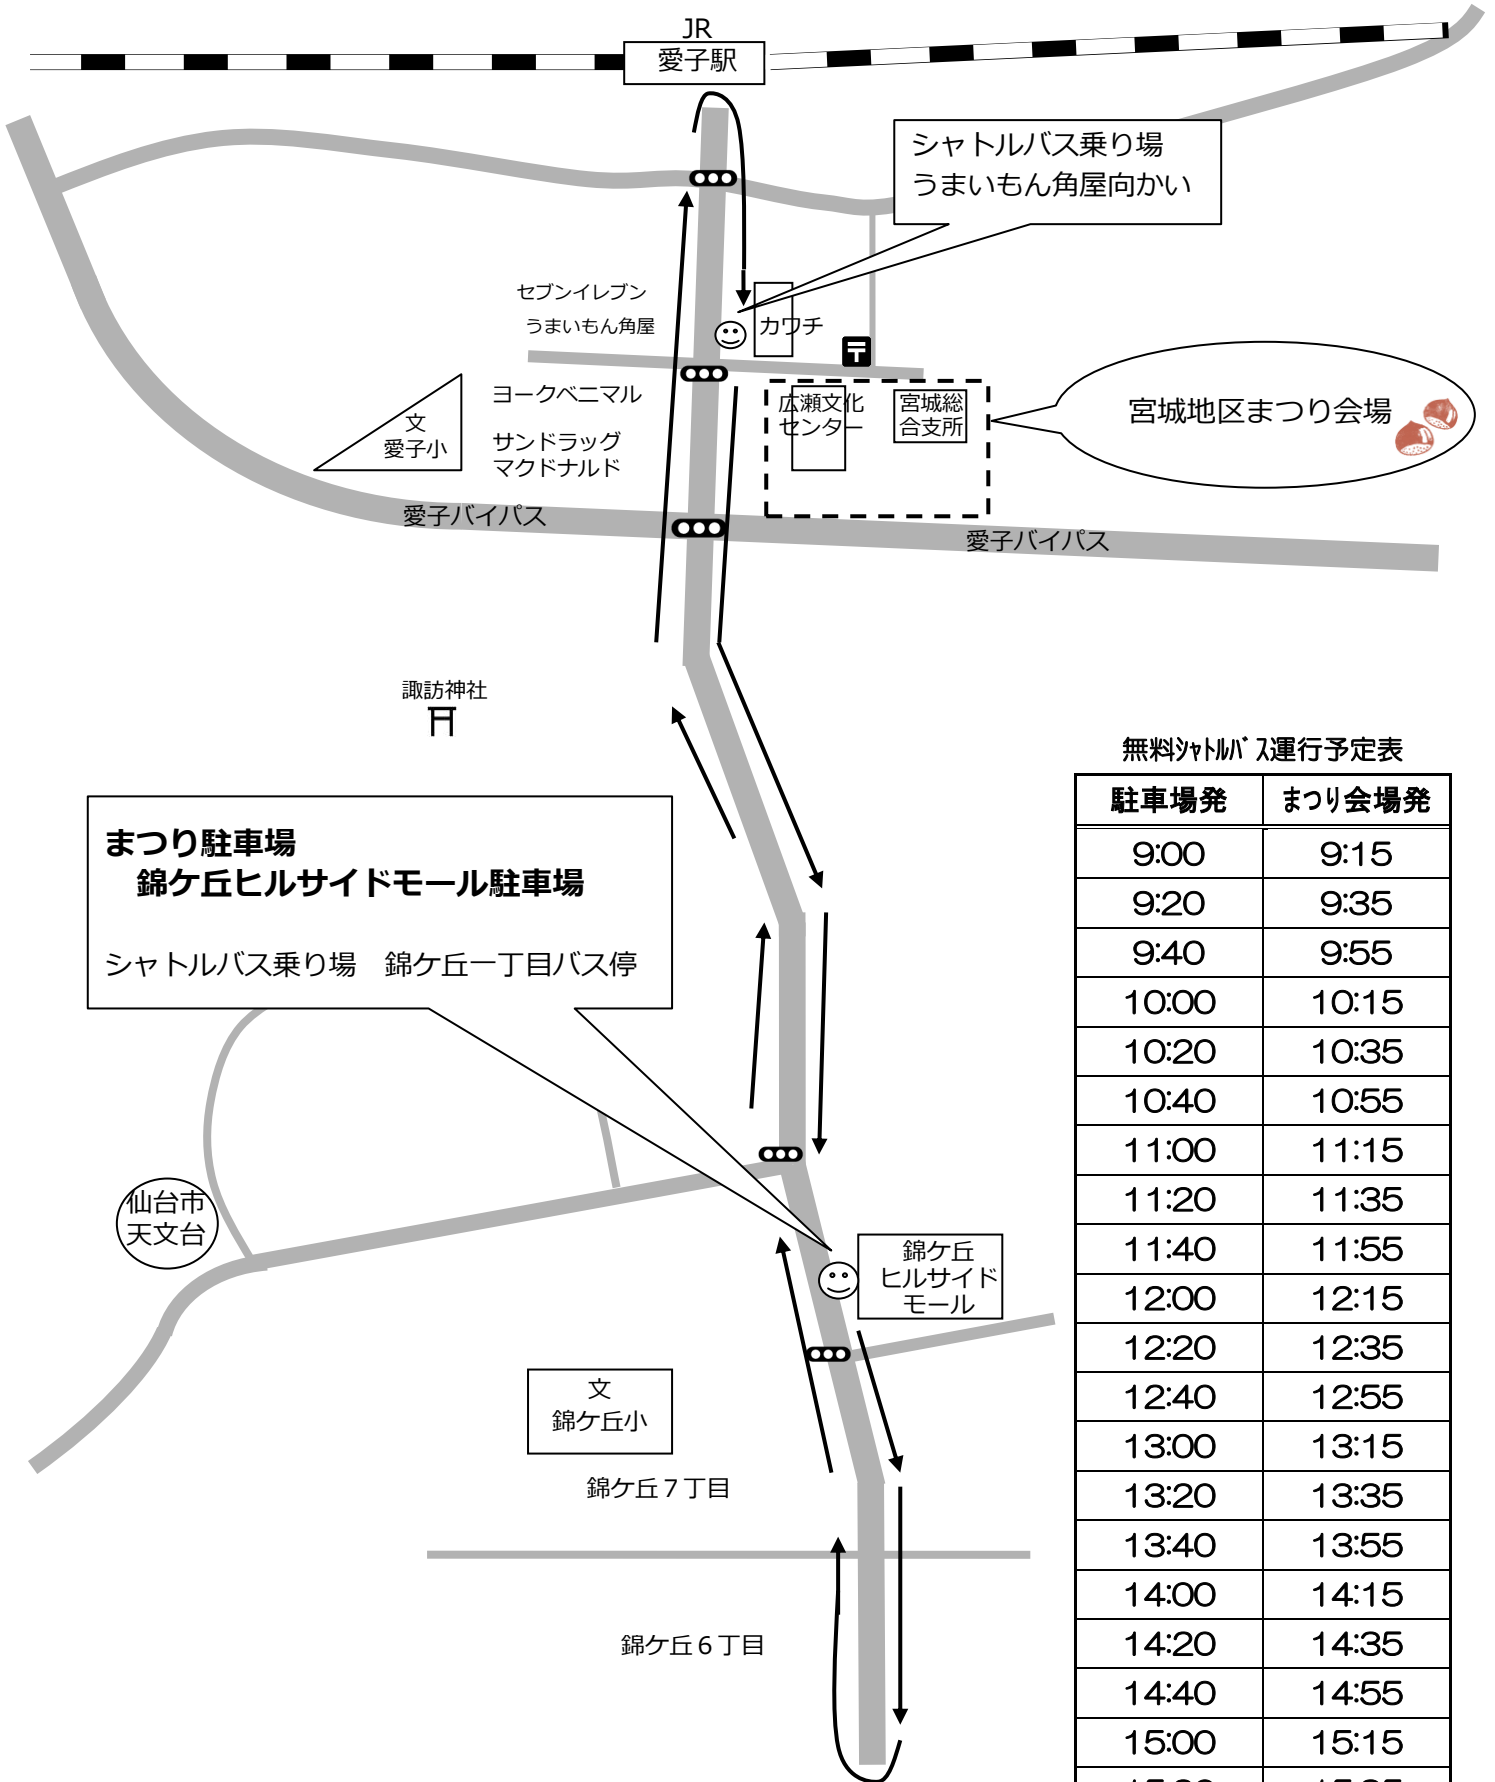

まつり駐車場・無料シャトルバス案内

無料シャトルバス運行予定表

駐車場発	まつり会場発
9:00	9:15
9:20	9:35
9:40	9:55
10:00	10:15
10:20	10:35
10:40	10:55
11:00	11:15
11:20	11:35
11:40	11:55
12:00	12:15
12:20	12:35
12:40	12:55
13:00	13:15
13:20	13:35
13:40	13:55
14:00	14:15
14:20	14:35
14:40	14:55
15:00	15:15
15:20	15:35
15:40	15:55
16:00	16:15

バスは駐車場とまつり会場の間を1周およそ20分で運行しています。
周辺道路の混雑状況等により、運行時間が前後する場合があります。
ご了承ください。