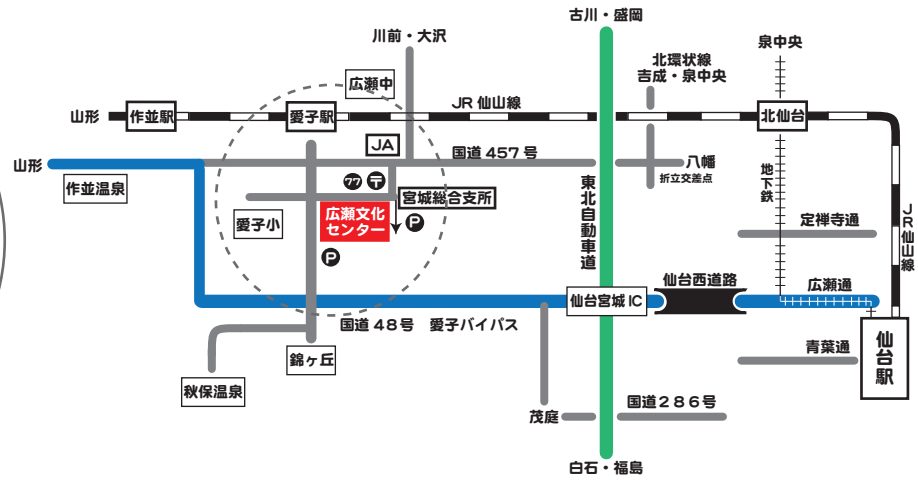

- 開催日 平成30年6月16日（土）
- 時間 ①開場10時00分 開演10時30分
②開場13時30分 開演14時
- 会場 広瀬文化センターホール
(先着600名)

入場
無料

(C) 2016 Universal Studios. All Rights Reserved.

ホールの催し物

	催し物	公演時間	入場方法	お問い合わせ
2 土	明成高等学校吹奏楽部 第24回 定期演奏会	17:00 ~ 18:50	無料	明成高等学校吹奏楽部 ☎ 022-278-6131 (大石)
16 土	ひろせワクワクシアター 上映映画 『怪盗グルーのミニオン大脱走』	① 10:30 ~ 12:00 ② 14:00 ~ 15:30	無料	仙台市広瀬文化センター ☎ 022-392-8401
23 土	第19回 ひろせ合唱の会 ハーモニーコンサートinひろせ	13:00 ~ 16:00	無料	ひろせ合唱の会 ☎ 090-7797-1646 (平川)
24 日	第26回 ドリームアカデミー 定期発表会	14:00 ~ 16:00	無料	ドリームアカデミー ☎ 022-796-6590 (太田)
30 土	第2回 あきうの風・湯の里 民俗芸能大会	13:30 ~ 16:00	1,000円	(一財)秋保教育文化振興会 事務局内 ☎ 022-399-4210

お客様のご都合により、催物内容が変更になる場合がございます。
詳細につきましては、主催者様へお問合せ頂くようお願い致します。

6月の休館日は**4日(月)**です。

会場へのアクセス

JR 仙山線

仙台駅発（⑦、⑧のりば）－ 愛子、作並、山形行き乗車（愛子駅まで約30分 片道320円）
 山形、作並駅発－ 仙台行き乗車
 愛子駅下車 徒歩8分

バス 仙台市営

仙台駅前発（⑩のりば）－ 作並温泉、白沢車庫、定義行き乗車（愛子駅前まで約40分、片道530円）
 作並温泉、白沢車庫、定義発－ 仙台駅前行き乗車
 愛子駅前下車（地図バス停1） 徒歩5分

愛子観光

仙台駅前発（リッチモンド・ホテル・プレミア仙台前）－ 錦ヶ丘八丁目行き乗車（宮城総合支所前まで約25分、片道460円）
 錦ヶ丘八丁目発－ 仙台駅前行き乗車
 宮城総合支所・愛子小学校前下車（地図バス停2） 徒歩3分

車 仙台市中心部から

仙台西道路～国道48号線愛子バイパスを山形方面へ 愛子駅の案内表示がある交差点（歩道橋あり）を右折
 山形、作並方面から
 国道48号線を仙台方面へ 愛子駅の案内表示がある交差点（歩道橋あり）を左折

広瀬文化センターのご案内

仙台市広瀬文化センターは、仙台市西部の郊外にありながら、市内中心部から車で15分ほどの位置にあります。また、JR仙山線やバス路線があり、公共交通機関も充実しています。

芸術文化の創造、発表、鑑賞や、交流の機会を提供し市民の皆様の文化活動を推進する目的で設けられています。605名収容のホールは、音楽の発表会や練習はもちろん、舞踊や演劇、講演会、研修会など幅広い用途にご利用いただけます。