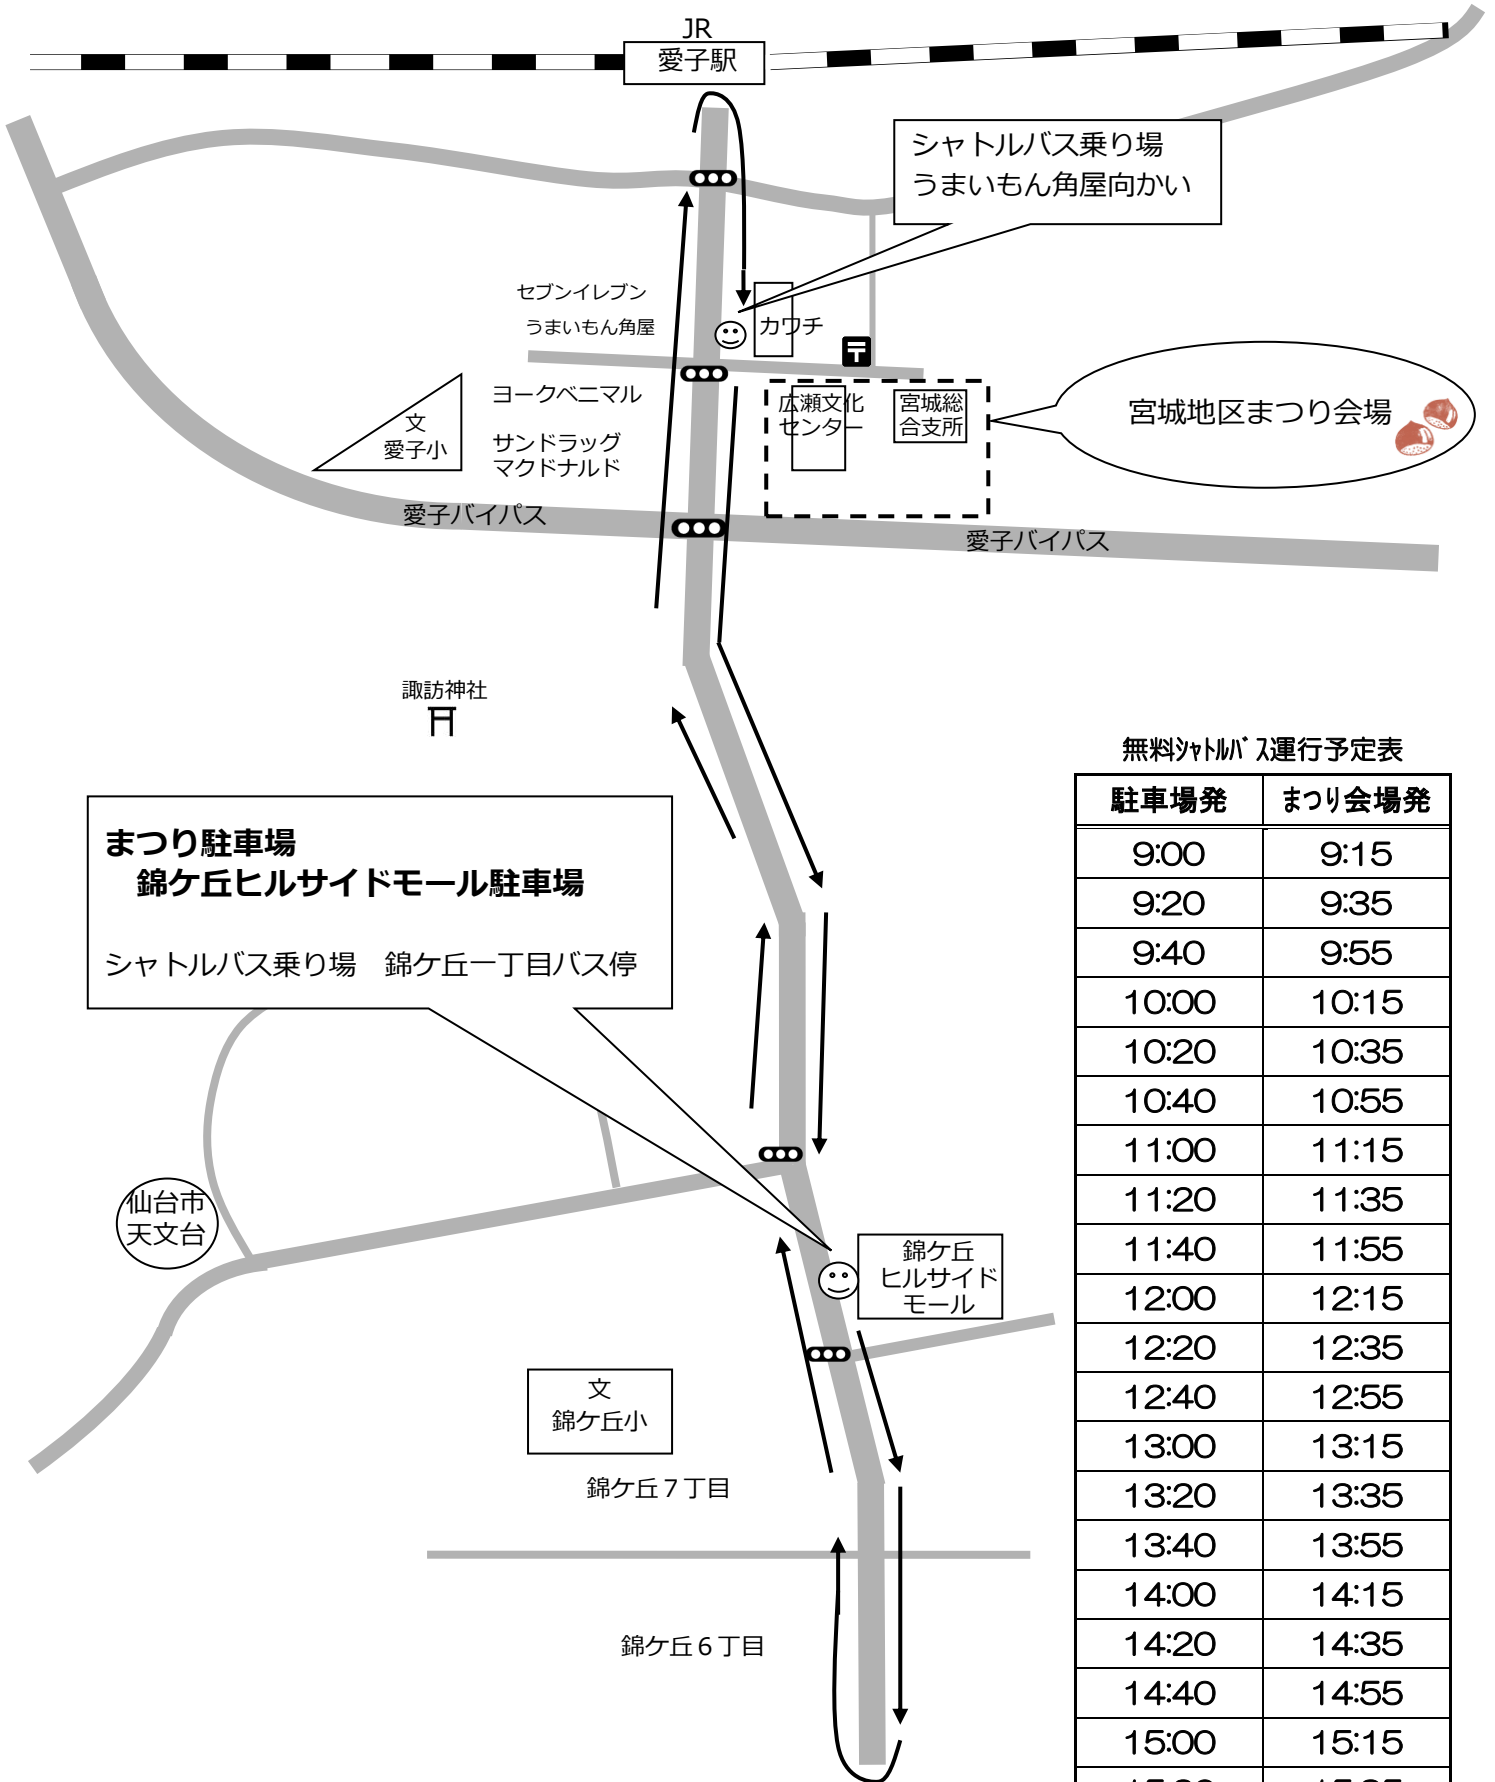

まつり駐車場・無料シャトルバス案内

無料シャトルバス運行予定表

駐車場発	まつり会場発
9:00	9:15
9:20	9:35
9:40	9:55
10:00	10:15
10:20	10:35
10:40	10:55
11:00	11:15
11:20	11:35
11:40	11:55
12:00	12:15
12:20	12:35
12:40	12:55
13:00	13:15
13:20	13:35
13:40	13:55
14:00	14:15
14:20	14:35
14:40	14:55
15:00	15:15
15:20	15:35
15:40	15:55
16:00	16:15

バスは駐車場とまつり会場の間を1周およそ20分で運行しています。
周辺道路の混雑状況等により、運行時間が前後する場合があります。
ご了承ください。