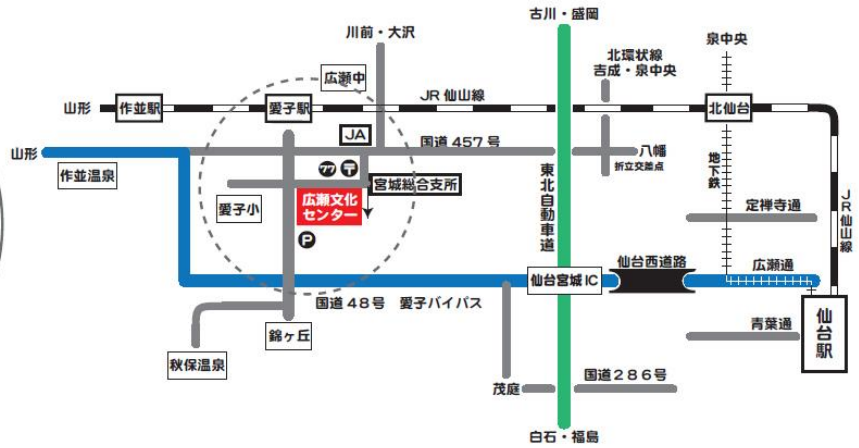

- 開催日 令和元年6月1日（土）
- 時間 ①開場10時00分 開演10時30分
②開場13時30分 開演14時
- 会場 広瀬文化センターホール
(各回先着600名)

入場
無料

DreamWorks The Boss Baby (C) 2018 DreamWorks Animation LLC. All Rights Reserved. (C) 2018 Universal Studios. All Rights Reserved.

お客様のご都合により、催物内容が変更になる場合がございます。
詳細につきましては、主催者様へお問合せ頂くようお願い致します。

6月の休館日は3日(月)です。

会場へのアクセス

JR仙山線

仙台駅発 (⑦、⑧のりば) - 愛子、作並、山形行き乗車 (愛子駅まで約30分、片道320円)
山形、作並駅発 - 仙台行き乗車
愛子駅下車 徒歩8分

バス 仙台市営

仙台駅前発 (⑩のりば) - 作並温泉、白沢車庫、定義行き乗車 (愛子駅前まで約40分、片道530円)
作並温泉、白沢車庫、定義発 - 仙台駅前行き乗車
愛子駅前下車 (地図バス停1) 徒歩5分

愛子観光

仙台駅前発 (リッチモンド・ホテル・プレミア仙台前) - 錦ヶ丘八丁目行き乗車 (宮城総合支所前まで約25分、片道460円)
錦ヶ丘八丁目発 - 仙台駅前行き乗車
宮城総合支所・愛子小学校前下車 (地図バス停2) 徒歩3分

車 仙台市中心部から

仙台西道路～国道48号線愛子バイパスを山形方面へ 愛子駅の案内表示がある交差点 (歩道橋あり) を右折
山形、作並方面から
国道48号線を仙台方面へ 愛子駅の案内表示がある交差点 (歩道橋あり) を左折

広瀬文化センターのご案内

仙台市広瀬文化センターは、仙台市西部の郊外にありながら、市内中心部から車で15分ほどの位置にあります。また、JR仙山線やバス路線があり、公共交通機関も充実しています。芸術文化の創造、発表、鑑賞や交流の機会を提供し、市民の皆様の文化活動を推進する目的で設けられています。

605名収容のホールは、音楽の発表会や練習はもちろん、舞踊や演劇、講演会、研修会など幅広い用途にご利用いただけます。併設の広瀬市民センターの会議室等も、ホールの控室や練習室として同時にお申し込みできます。空き状況については、インターネットからどなたでも確認できます。検索サイトで **仙台市市民利用施設予約システム** と入力して下さい。