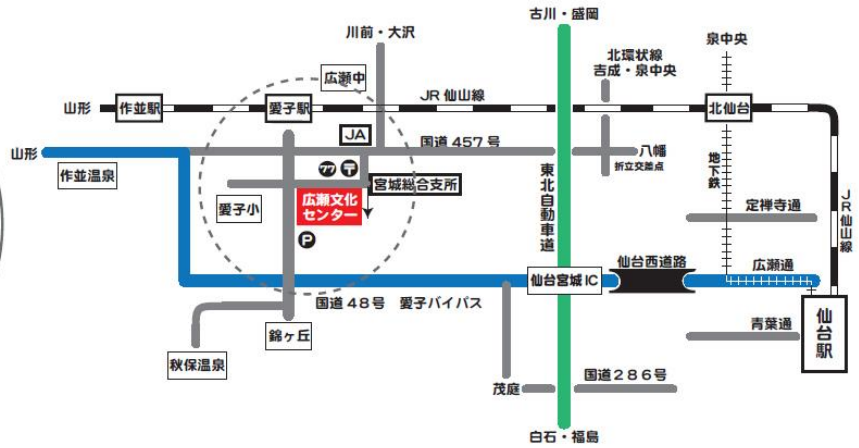

## 会場へのアクセス

### バス 仙台市営

仙台駅前発 (⑩のりば) - 作並温泉、白沢車庫、定義行き乗車 (愛子駅前まで約40分、片道530円)  
作並温泉、白沢車庫、定義発 - 仙台駅前行き乗車  
愛子駅前下車 (地図バス停1) 徒歩5分

### 愛子観光

仙台駅前発 (リッチモンド・ホテル・プレミア仙台前) - 錦ヶ丘八丁目行き乗車 (宮城総合支所前まで約25分、片道460円)  
錦ヶ丘八丁目発 - 仙台駅前行き乗車  
宮城総合支所・愛子小学校前下車 (地図バス停2) 徒歩3分