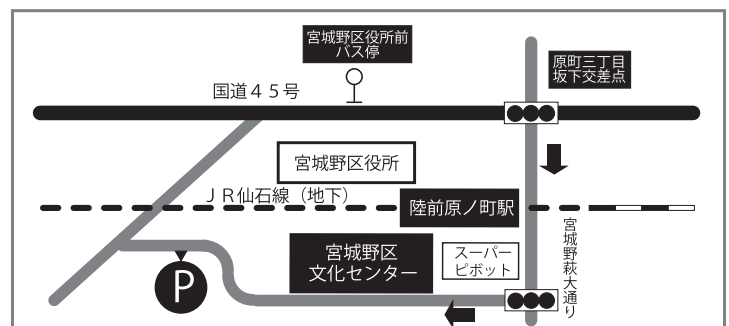

会場までのアクセス

J R 仙石線で、「陸前原ノ町」駅下車 徒歩1分

- 下り：あおば通駅/仙台駅発 - 石巻方面乗車
- 上り：石巻、高城町、東塩釜、多賀城、小鶴新田駅発 - あおば通り方面乗車

【注意】東北仙石ラインは通りません

バス 仙台市営/宮城交通で、「宮城野区役所前」バス停下車 徒歩1分

- 仙台駅前発(のりば50、51番) - 蒲生、高砂市営住宅西、東仙台営業所、岩切駅、新田二丁目東、仙台港フェリーターミナル各行きに乗車
- 各方面から、「原町・宮城野区役所経由」行き乗車

車 仙台市中心部から

国道45号線原町3丁目交差点(坂下交差点)右折し、一つ目の信号右折、約300m先左手に駐車場(有料)有

各方面から

国道45号線原町3丁目交差点(坂下交差点)を目指し、交差点を南下(萩野町方面)、一つ目の信号右折、約300m先左手に駐車場(有料)有

※駐車場は、宮城野区文化センター、宮城野区中央市民センター、宮城野図書館、原町児童館・のびすく宮城野との共用駐車場となります。満車が予想されますので、J R等の公共交通機関をご利用ください。