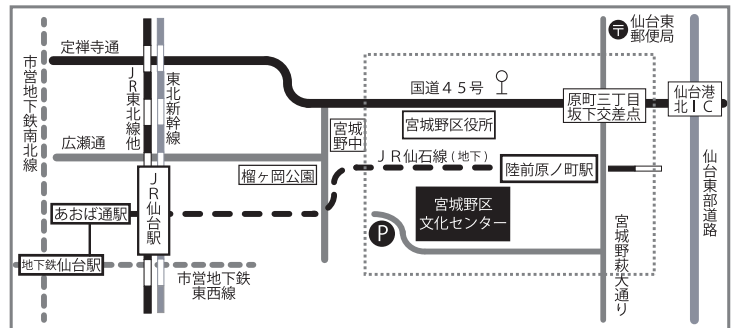

会場までのアクセス

J R 仙石線で、「陸前原ノ町」駅下車 徒歩1分

- 下り：あおば通駅/仙台駅発 - 石巻方面乗車
- 上り：石巻、高城町、東塩釜、多賀城、小鶴新田駅発 - あおば通り方面乗車

【注意】東北仙石ラインは通りません

バス 仙台市営/宮城交通で、「宮城野区役所前」バス停下車 徒歩1分

- 仙台駅前発(のりば50、51番) - 蒲生、高砂市営住宅西、東仙台営業所、岩切駅、新田二丁目東、仙台港フェリーターミナル各行きに乗車
- 各方面から、「原町・宮城野区役所経由」行き乗車

車 仙台市中心部から

国道45号線原町3丁目交差点(坂下交差点)右折し、一つ目の信号右折、約300m先左手に駐車場(有料)有

各方面から

国道45号線原町3丁目交差点(坂下交差点)を目指し、交差点を南下(萩野町方面)、一つ目の信号右折、約300m先左手に駐車場(有料)有

※駐車場は、宮城野区文化センター、宮城野区中央市民センター、宮城野図書館、原町児童館・のびすく宮城野との共用駐車場となります。満車が予想されますので、J R等の公共交通機関をご利用ください。