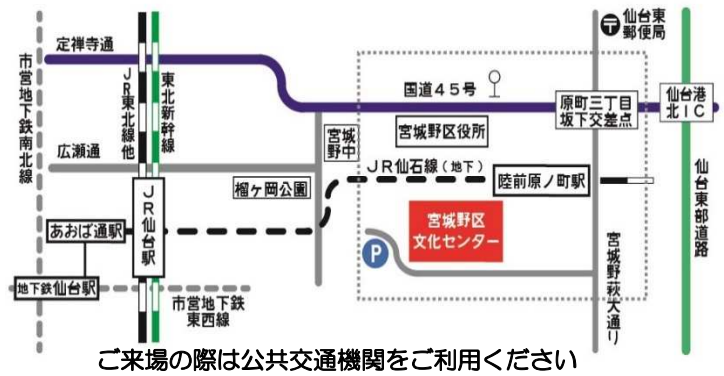

夏の親子ステージ探検隊

～みんなで劇場をたんけんしてみよう！～

☆日 時：8月5日（月）10:30～14:30（昼食休憩あり）

☆参加対象：小中学生と保護者（先着15組）

☆参加料：1組あたり500円（保険料含む）

当日お持ちください

☆持ち物：昼食用のお弁当、汗拭きタオル
水分補給の飲み物、動きやすい服装

☆申込開始日：7月11日（木）10:00～

☆申込方法：電話・FAX・窓口

☆問合せ先：宮城野区文化センター

TEL:257-1213/FAX:352-6221

【ボンクラーズ】

じゅん（大久保 潤）＆まーぼー（宮崎 雅行）からなる子育て応援パフォーマンスデュオ。歌ありダンスあり笑いありのステージはいつも大盛り上がり！県内の児童施設を中心に祭りやイベントでも大活躍！家族で見ても楽しめる！一人で見ても楽しめる！見ない人は楽しめない！君の脳みそに極彩色の刺激をどうぞ…。