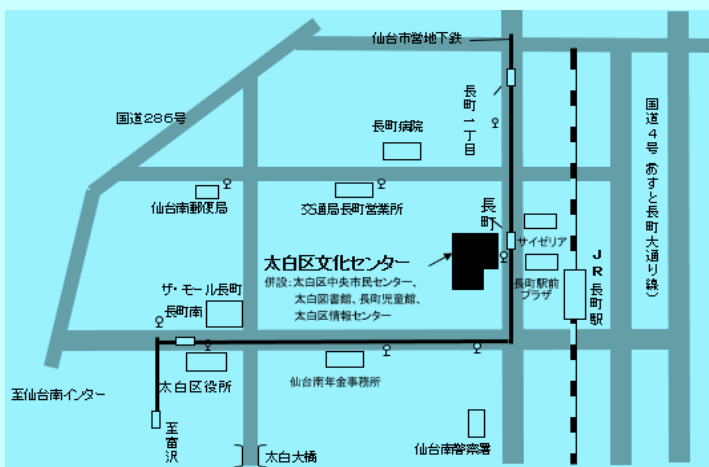

《窓口・電話による受付時間》

9:00～20:00

専用駐車場がありませんので、公共交通機関をご利用下さい。

仙台市営地下鉄南北線

地下鉄長町駅(N15 地下鉄仙台駅より富沢駅行き5駅目)下車 南1番出口から文化センター地下1階へ

JR東北本線、常磐線、仙台空港鉄道線

JR長町駅(JR仙台駅より上り1駅目)下車 徒歩3分

バス

長町駅・たいはつくる前バス停下車 徒歩1分