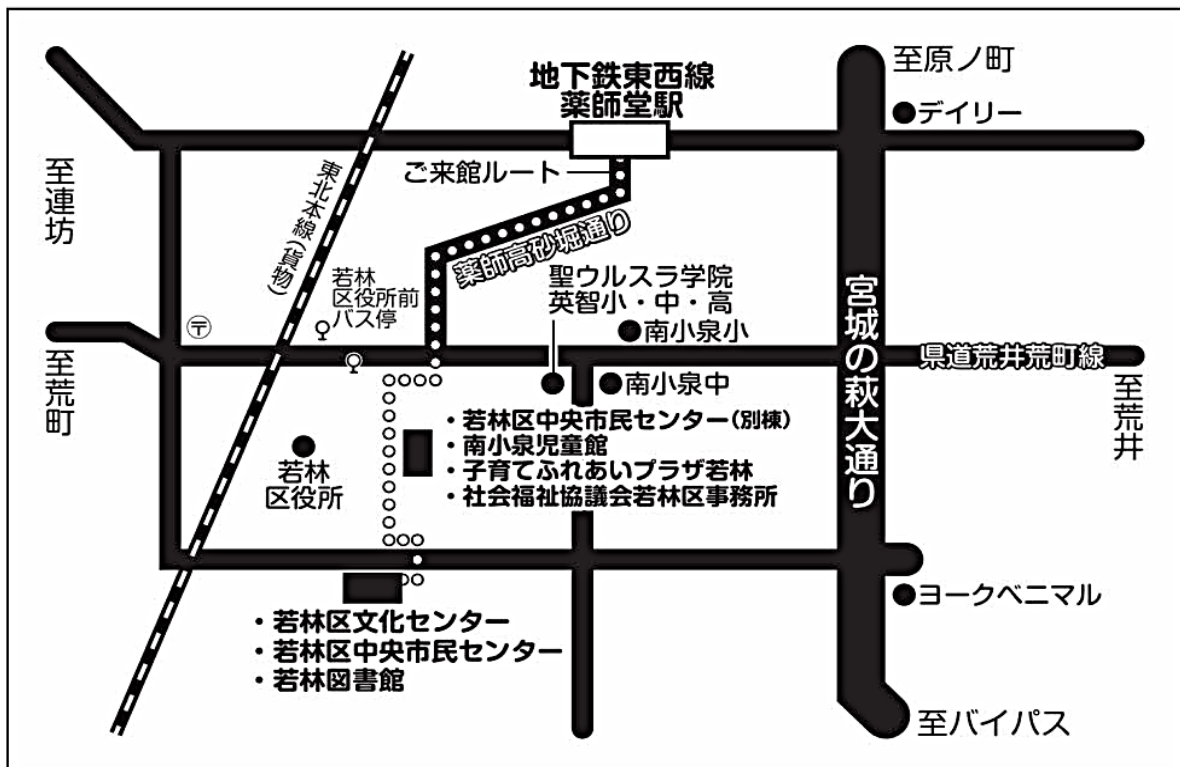

【仙台市若林区文化センターからのお願い】

当館の駐車場(有料:1時間毎 100円)は、58台と駐車台数が限られております。
周辺に時間貸有料駐車場はございませんので、一旦満車になりますと待ち時間が長くなる
ことがあります。

当館へは、**地下鉄・バス** でのご来館をお願い致します。

◎地下鉄の場合

東西線「薬師堂駅」下車

南1出口から徒歩 約15分 ※下図参照

または

北1出口バス2番のりば(30・X30・J320系統を除く)から乗車し、

「若林区役所前」バス停で下車、徒歩 約5分

◎バスの場合(仙台駅方面から)

仙台市営バス 411・450・470系統のバスに乗車し、

「若林区役所前」バス停で下車、徒歩 約5分

※仙台駅前バスプールから乗車の場合は、

5番のりばから上記系統番号にご乗車ください。

仙台市若林区文化センター

〒984-0827 仙台市若林区南小泉 1-1-1 / TEL:022-282-1171

指定管理者:(公財)仙台ひと・まち交流財団