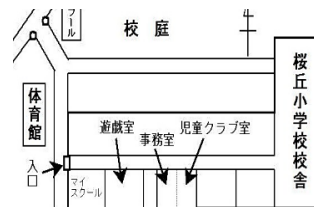

# 桜ヶ丘じどうかんだより 5月号

開館時間 9:00~18:00 (土曜のみ~17:00) 休館日 日曜・祝日・年末年始  
〒981-0961 青葉区桜ヶ丘 8-1-1 (桜丘小学校南校舎 1階)

TEL・Fax 022-278-3055

※駐車場がありません。徒歩・交通機関でいらしてください。

令和6年5月1日発行

<https://www.hm-sendai.jp/jidoukan/>

☆あそび×ちいき=じどうかん☆ こどものあそびと育ちを桜ヶ丘地域みんなで応援します!