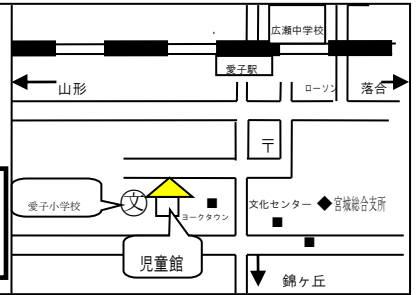

あやしじどうかんだより

令和6年5月1日 発行

5月号

仙台市青葉区上愛子字新宮前1 TEL・FAX 391-9801

開館時間
月～金 9:00～18:00
土曜日 9:00～17:00

わくわく
ひろば

はな 花とかぼちゃの苗を植えよう

児童館の花壇にいろいろな花とかぼちゃの苗を植えます！かぼちゃは秋のハロウィン工作にも使うのでお楽しみに！