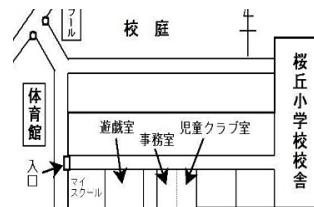

このおたよりは、リサイクルできます

桜ヶ丘じどうかんだより 5月号

開館時間 9:00~18:00 (土曜のみ~17:00) 休館日 日曜・祝日・年末年始
〒981-0961 青葉区桜ヶ丘 8-1-1 (桜丘小学校南校舎 1階)

TEL・Fax 022-278-3055

※駐車場がありません。徒歩・交通機関でいらしてください。

令和6年5月1日発行

☆あそび×ちいき=じどうかん☆ こどものあそびと育ちを桜ヶ丘地域みんなで応援します!