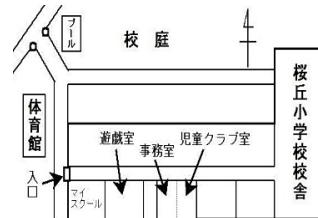

# 桜ヶ丘じどうかんだより 8月号

開館時間 9:00~18:00 (土曜のみ~17:00) 休館日 日曜・祝日・年末年始  
〒981-0961 青葉区桜ヶ丘 8-1-1 (桜丘小学校南校舎1階)  
TEL・FAX 022-278-3055

※駐車場がありません。徒歩・交通機関でいらしてください。

<https://www.hm-sendai.jp/jidoukan/>

☆あそび×ちいき=じどうかん☆ こどものあそびと育ちを桜ヶ丘地域みんなで応援します！