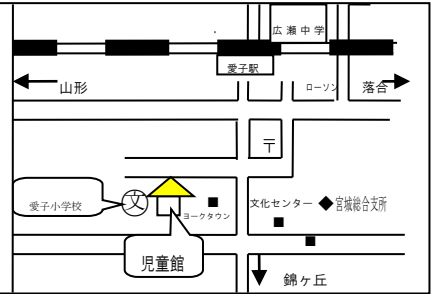

## たいかい マンカラ大会

★マンカラをみんなで楽しみます！景品や賞状もあるよ！★

日時：8月31日(土) 10:00～11:00

場所：愛子児童館 創作活動室

対象：小学生16名

申込み：8月19日(月) 10:00より ※電話または直接児童館窓口にてお申込みください。