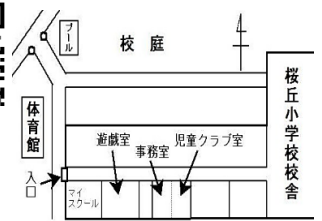

# 桜ヶ丘じどうかんだより11月号

開館時間 9:00~18:00 (土曜のみ~17:00) 休館日 日曜・祝日・年末年始  
〒981-0961 青葉区桜ヶ丘 8-1-1 (桜丘小学校南校舎1階) TEL/FAX 022-278-3055

※駐車場がありません。徒歩・交通機関でいらしてください。

運営目標「あそび×ちいき=じどうかん」 こどもの「あそび」と「育ち」を桜ヶ丘地域みんなで応援します！

スポーツの秋、芸術の秋、11月の児童館は「ダンスの秋」だ！  
高校生と一緒に、COOLでかっこいいダンスを踊るぞ！

【日時】11月9日(土) 午後2時~3時  
【場所】遊戯室 【対象】小学生  
【申込み】10月30日(水) 放課後から先着15人でしめきり

☆この日は午後から遊戯室は使用できません。ご了承ください☆