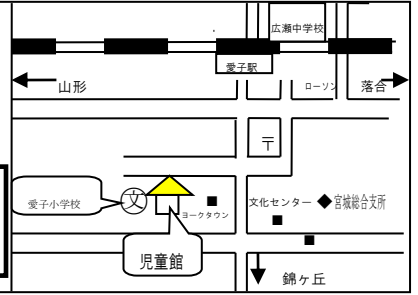

あやしじどうかんだより

令和6年11月1日発行

11月号

仙台市青葉区上愛子字新宮前1 TEL・FAX 391-9801

開館時間

月～金 9:00～18:00
土曜日 9:00～17:00

だま けん玉であそぼう!!

だまめいじん やたべたけおせんせい さまざま わざ み
けん玉名人・谷田部武男先生に様々な技を見
せていただいたり、技を教えていただいたり
します。やったことがない人も大歓迎!!

にちじ がつ にち すい
日時：11月13日(水) 15:00～16:00

こうし やたべ たけお し
講師：谷田部 武男 氏

ばしょ あやしじどうかん ゆうぎしつ
場所：愛子児童館 遊戯室

たいししょう しょうがくせい めい せんちやくじゅん
対象：小学生 20名 先着順

もうしこみ か でんわ ちよくせつ
申込：11/5(火) 10:00～電話または直接
児童館まで保護者の方がお申込みください。

びょういん おもちゃ病院「くまさん」