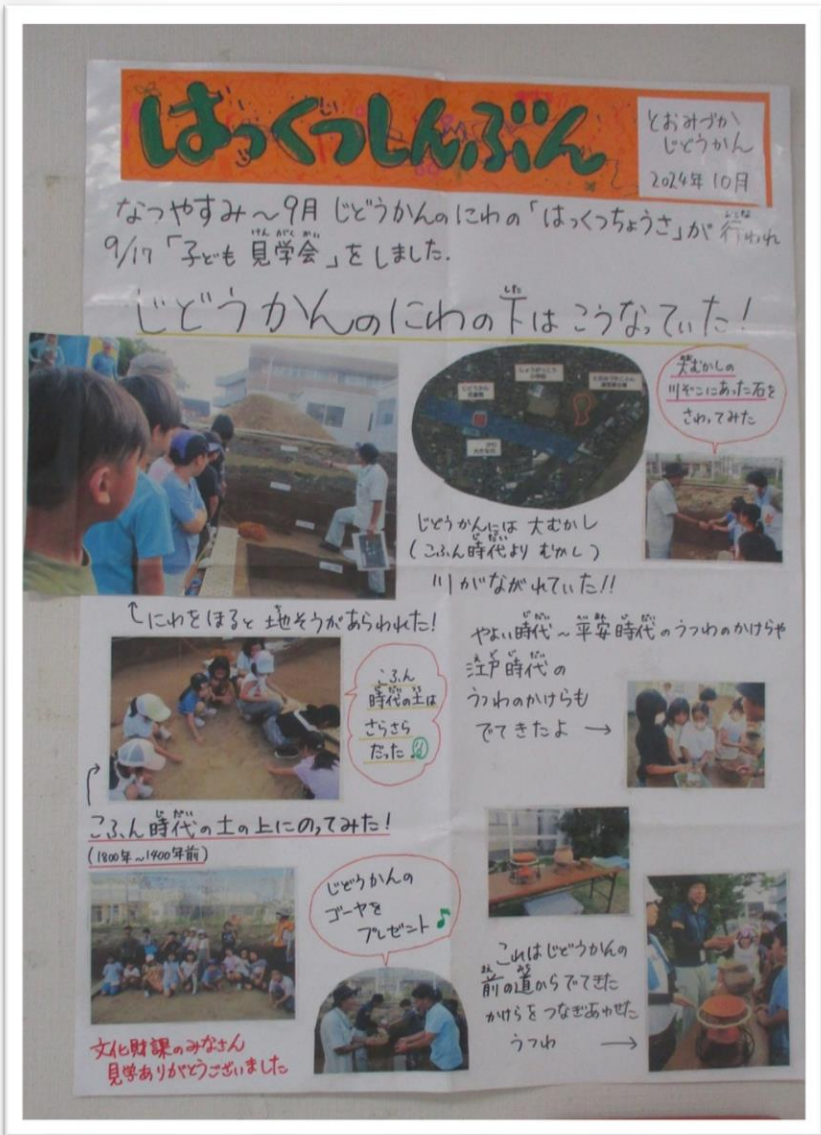

**じどうかん
児童館にかざってあります。
ぜひ、みにきてくださいね!**

※いただいた個人情報は目的以外には使用しません。

※行事等で撮影した写真は、館内掲示・じどうかんだより及びホームページ等に使用することがあります。希望しない方は職員へお申し出ください。

※駐車場には限りがあります。(一般車5台、身障者用1台)工夫してのご来館をお願いします。

※この紙はリサイクルできます。