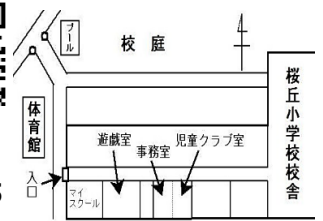

桜ヶ丘じどうかんだより 1月号

開館時間 9:00~18:00 (土曜のみ~17:00) 休館日 日曜・祝日・年末年始

〒981-0961 青葉区桜ヶ丘 8-1-1 (桜丘小学校南校舎1階) TEL/FAX 022-278-3055

運営目標「あそび×ちいき=じどうかん」 こどもの「あそび」と「育ち」を桜ヶ丘地域みなんで応援します！

あけましておめでとうございます

ことし さくらがおかじどうかん ねが
今年も桜ヶ丘児童館をよろしくお願いたします

【共催】子育て支援クラブ

ひいらぎいわしをつくろう

節分に「鬼」が家に入ってこないよう魔除けとして玄関先に飾る「ひいらぎいわし」を作ります

【日時】2月1日(土) 14:00~15:00 【場所】児童クラブ室

【対象】小学生15人 【持ち物】エコバック

【申込】1月18日(土) 10時から受付(先着順) 【共催】子育て支援クラブ

お知らせ

1月18日(土)の午前中は、遊戯室ではあそべません。午後からあそびにきてね！