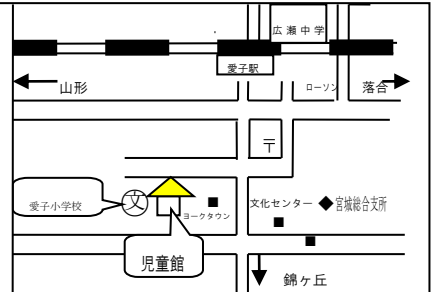

(公財) 仙台ひと・まち交流財団

あやしじどうかんだより

令和7年2月1日 発行 2月号

仙台市青葉区上愛子字新宮前1 TEL・FAX 391-9801

開館時間
 月～金 9:00～18:00
 土曜日 9:00～17:00

リベンジだ!! メンコ大会!

メンコ大会第2回目を開催します! 前回の大会で悔しい思いをした人, リベンジのチャンスです!

「スタンダード部門」「オリジナル部門」のどちらか, または両方にエントリーできます。

「スタンダード部門」…指定の折り紙・折り方で3つメンコを作って対戦します。

「オリジナル部門」…自分の好きな折り紙・折り方で3つメンコを作って対戦します。

日時: 2月12日(水) 14:00～15:30 対象: 小学生

場所: 愛子児童館 遊戯室

申込み: 1月27日(月)～2月8日(土)に下記エントリー用紙

に記入の上, 児童館窓口まで出してください。

たっぴいタイム1・2・3

☆ひなまつり工作☆