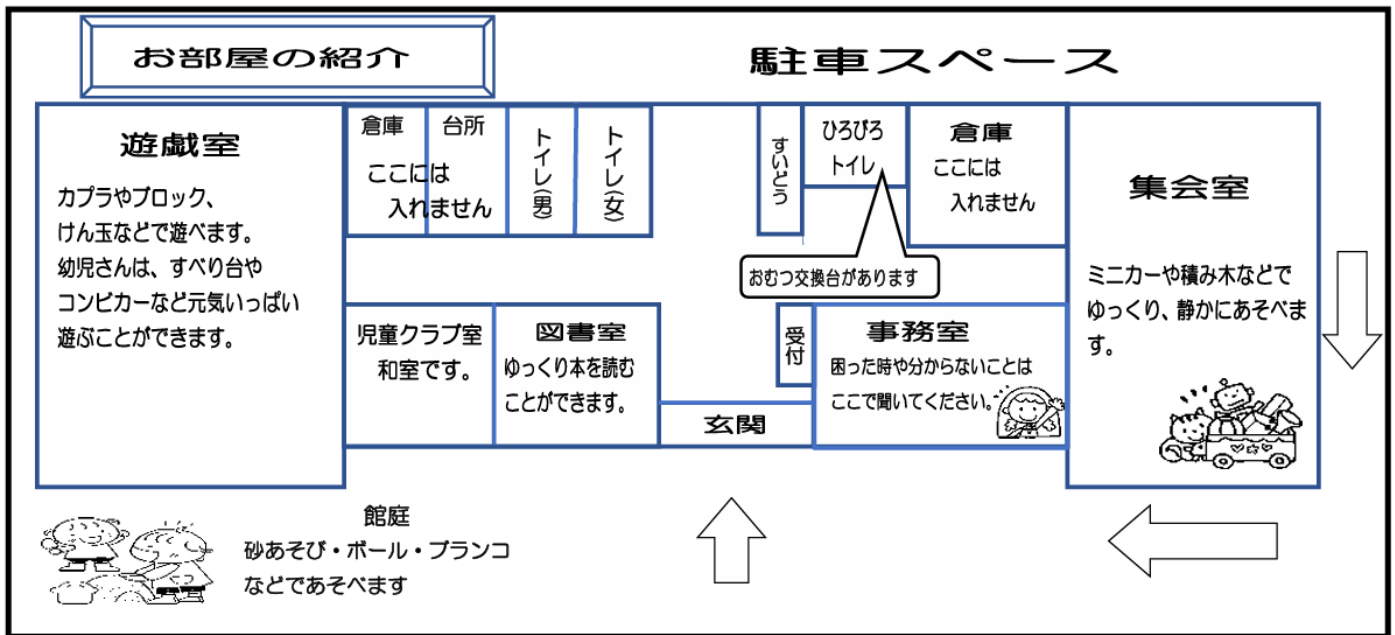

川前児童館は「地域といっしょに子どもの思いを大切にする児童館」を目指してまいります。
新年度もどうぞよろしくお願いいたします。
職員一同皆さまのご来館をお待ちしております。

♪児童館へあそびにきてね♪

～じどうかんは0歳～18歳まで、どなたでも利用できる「あそびの場」です～

～小学生の自由来館について～

- 4月号と同時に小学校を通して配布する「自由来館者カード」を提出してください。
- 放課後、ランドセルを家においてから遊びに来てください。
- 児童館に遊びに来たら名簿にお名前を書いてください。
- お子さんが1人で帰る場合は16:30まで、保護者の方と帰る場合は18:00まで利用できます。

※火曜日の11：00頃に、あそびに来てくれたお友だちと「おたのしみタイム」の時間を設けています。
※このチラシはリサイクルできます。紙類として分別しましょう。