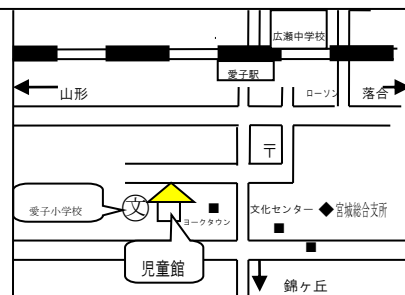

あやしじどうかんだより

令和7年4月1日 発行

4月号

仙台市青葉区上愛子字新宮前1

TEL・FAX 391-9801

ご入学・ご進級おめでとうございます！

児童館は0歳から18歳までの子どもが安心・安全に過ごせる居場所です。
ぜひ遊びに来てください。
最新の情報は、児童館のホームページでご確認ください。

児童クラブに登録していない小学生も自由来館で遊びに来ることができます。
※放課後の場合は、一旦家に帰ってランドセルを置いて、おうちの人と帰り方を確認してください

開館日 月～金 9:00～18:00
土(通年) 9:00～17:00
閉館日 日・祝・年末年始
(12/29～1/3)

小学生・中高生向けの定例行事のご案内

おはなし会	小学生 児童クラブ員	月1回程度	よみきかせボランティア「ひなたぼっこ」さんによる楽しい読み聞かせの会です
わくわくひろば	小学生	年5回程度	みんなでチャレンジするあそびや、楽しい工作をします
スタティールーム	中高生	毎週土曜日	図書室で勉強や読書ができます 10:00～12:00 13:00～15:00
中高生タイム	中高生	毎週土曜日	遊戯室でバスケができます 15:30～16:30

乳幼児親子定例行事のご案内

4月の予定

行事名	対象日時	内容
赤ちゃん ルーム 	0歳児親子 自由参加 月1回程度 10:00 ~12:00	畳のお部屋でゆったり過ごしませんか？ 赤ちゃん用のおもちゃを用意してお待ちしております。
たっぴい 0ちゃん たいむ	0歳児親子 自由参加 主に(火) 月2回程度 11:00 ~11:30	ふれあいあそびや簡単な工作、からだを動かすあそびなど、親子で楽しみましょう！ 5月から始まります。 
たっぴい タイム 1・2・3	1,2,3歳児親子 申込み制 主に(木) 月2回程度 10:30 ~11:15	親子で体を動かしたり、季節の工作やおはなし会など、みんなで楽しみましょう！ 5月から始まります。 
たっぴい ひろば	乳幼児親子 自由参加 主に(火) 月1回程度 10:00 ~12:00	いつもより体を動かして遊べるおもちゃとレゴを出します。 遊戯室で思いっきり遊びましょう！ 