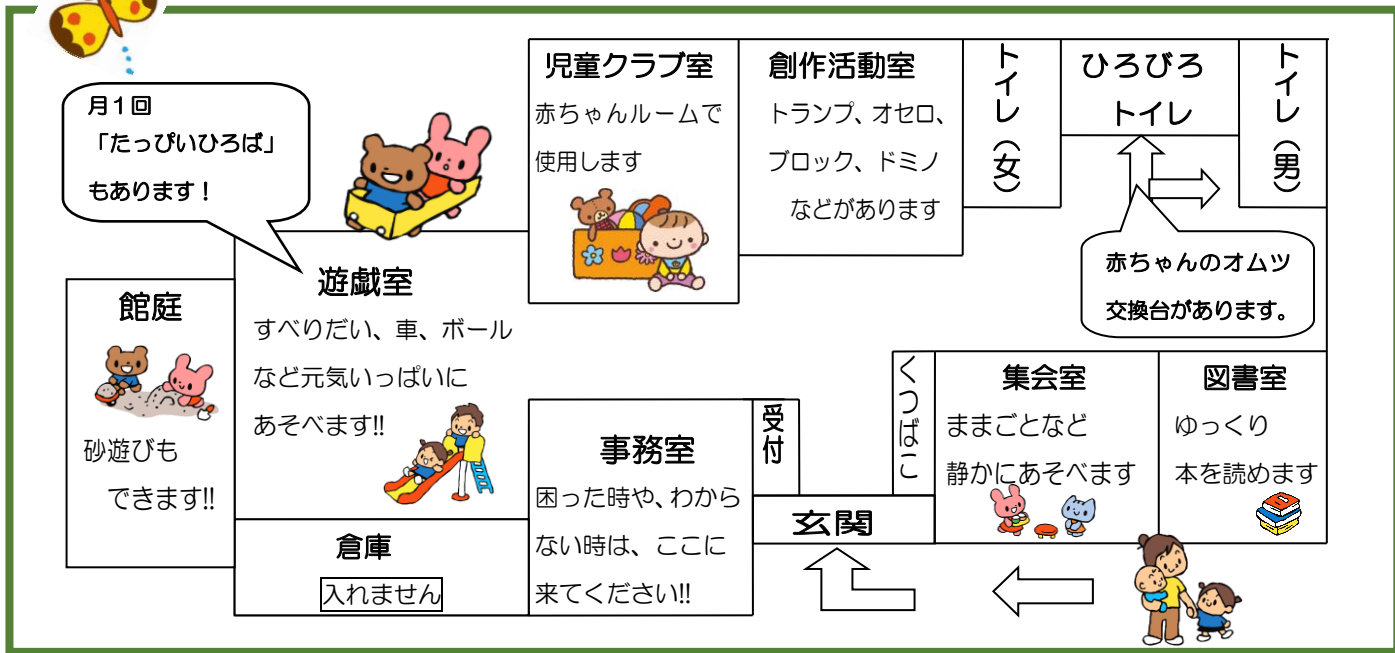

あやしじどうかんだより

令和7年4月1日 発行

4月号

仙台市青葉区上愛子字新宮前1

TEL・FAX 391-9801

ご入学・ご進級おめでとうございます！

児童館は0歳から18歳までの子どもが安心・安全に過ごせる居場所です。
ぜひ遊びに来てください。
最新の情報は、児童館のホームページでご確認ください。

児童クラブに登録していない小学生も自由来館で遊びに来ることができます。
※放課後の場合は、一旦家に帰ってランドセルを置いて、おうちの人と帰り方を確認してください

開館日 月～金 9:00～18:00
土(通年) 9:00～17:00
閉館日 日・祝・年末年始
(12/29～1/3)

小学生・中高生向けの定例行事のご案内

おはなし会	小学生 児童クラブ員	月1回程度	よみきかせボランティア「ひなたぼっこ」さんによる楽しい読み聞かせの会です
わくわくひろば	小学生	年5回程度	みんなでチャレンジするあそびや、楽しい工作をします
スタティールーム	中高生	毎週土曜日	図書室で勉強や読書ができます 10:00～12:00 13:00～15:00
中高生タイム	中高生	毎週土曜日	遊戯室でバスケができます 15:30～16:30

乳幼児親子定例行事のご案内

4月の予定

行事名	対象日時	内容
赤ちゃん ルーム 	0歳児親子 自由参加 月1回程度 10:00 ~12:00	畳のお部屋でゆったり過ごしませんか？ 赤ちゃん用のおもちゃを用意してお待ちしております。
たっぴい 0ちゃん たいむ	0歳児親子 自由参加 主に(火) 月2回程度 11:00 ~11:30	ふれあいあそびや簡単な工作、からだを動かすあそびなど、親子で楽しみましょう！ 5月から始まります。 
たっぴい タイム 1・2・3	1,2,3歳児親子 申込み制 主に(木) 月2回程度 10:30 ~11:15	親子で体を動かしたり、季節の工作やおはなし会など、みんなで楽しみましょう！ 5月から始まります。 
たっぴい ひろば	乳幼児親子 自由参加 主に(火) 月1回程度 10:00 ~12:00	いつもより体を動かして遊べるおもちゃとレゴを出します。 遊戯室で思いっきり遊びましょう！ 