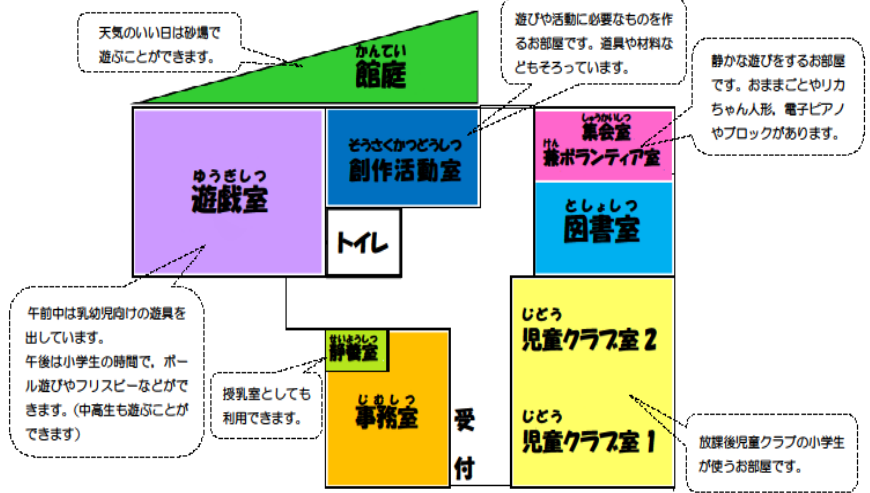

## 児童館にくる時の注意点

### <乳幼児>

未就学のお子さんには必ず保護者同伴でご利用ください。

## 春休みの期間中 3/25(火)～4/7(月)の自由来館について

児童館利用の小学生と一緒にの利用になります。ご協力宜しくお願いします。

### <小学生>

- 下校後はランドセルを置いて、おうちの人お話ししてから遊びに来ます。
- ゲーム機や、お菓子、お金、貴重品は持ちません。
- 自分の持ち物は自分で管理しましょう。
- 遊戯室で運動遊びに参加する場合は「上靴・水筒」を用意してきてください(上靴の貸し出しはできません。)
- 利用時間は 16:30 まで(11月～2月は 16:00 まで)になります。