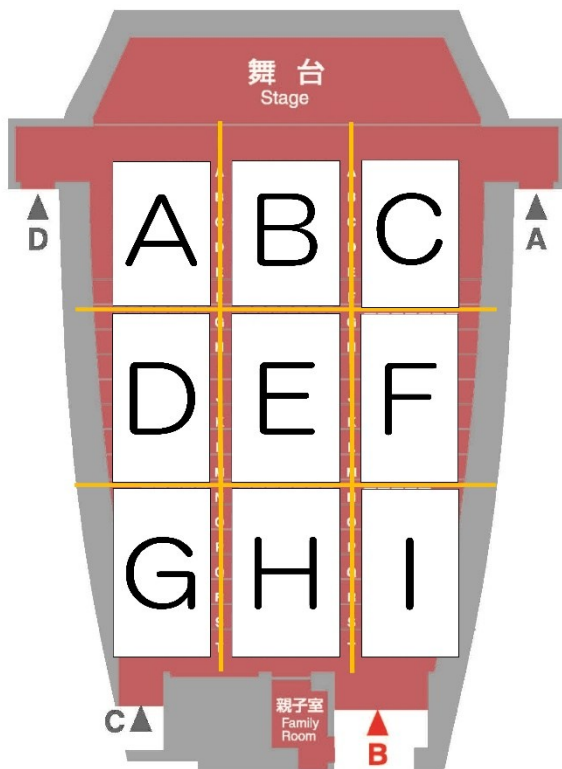

※ チケット先行販売：11月6日(木) * Music from PaToNa vol.45 公演日

※ チケット一般発売：12月9日(火) 宮城野区文化センター、仙台市内プレイガイド

■ 手続きの方法

※申込書は2月5日（水）Music from PaToNa vol.42「そよぐ」公演時に配布いたします。

マイシートをお持ちの方

- 同じ座席を希望される方
 - ・2月5日（水）vol.42「そよぐ」公演時に配布する申込書の提出、またはお電話・Eメールでご連絡ください。
- 座席の変更を希望される方
 - ・下記客席エリアより第3希望までお選びいただき、申込書の提出、またはお電話・Eメールでご連絡ください。
- 座席の追加を希望される方
 - ・下記客席エリアより第3希望までお選びいただき、申込書の提出、またはお電話・Eメールでご連絡ください。
 - ・席は隣接できない場合がございます。あらかじめご了承ください。
- 解約を希望される方
 - ・申込書の提出、またはお電話・Eメールでご連絡ください。

マイシートをお持ちでない方（新規）

- ・下記客席エリアより第3希望までお選びください。
- ・申込書の提出、またはお電話・Eメールでご連絡ください。

■ 客席エリア

■ 申込期間は

2025年2月5日（水）から2月21日（金）
までとなります。

ご連絡が無い場合は、継続しないものと判断させていただきます。

- ご購入いただける座席のお知らせは、
3月21日（金）頃を予定しております。
その際、チケットのお引取り、お支払いについてのご案内等を郵送させていただきます。なお、3月22日（土）までにお手元にご案内が届かない場合は、お手数でもご連絡をお願いいたします。