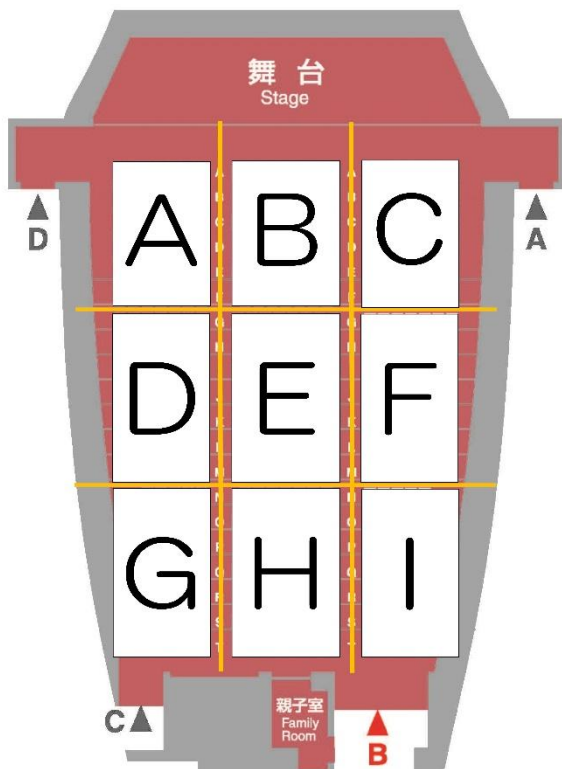

※ チケット先行販売：11月6日(木) * Music from PaToNa vol.45 公演日

※ チケット一般発売：12月9日(火) 宮城野区文化センター、仙台市内プレイガイド

■ 手続きの方法

※申込受付は2月5日（水）Music from PaToNa vol.42「そよぐ」公演時より開始いたします。

マイシートをお持ちの方

- 同じ座席を希望される方
 - ・2月5日（水）vol.42「そよぐ」公演時に配布する申込書の提出、またはお電話・Eメールでご連絡ください。
- 座席の変更を希望される方
 - ・下記客席エリアより第3希望までお選びいただき、申込書の提出、またはお電話・Eメールでご連絡ください。
- 座席の追加を希望される方
 - ・下記客席エリアより第3希望までお選びいただき、申込書の提出、またはお電話・Eメールでご連絡ください。
 - ・席は隣接できない場合がございます。あらかじめご了承ください。
- 解約を希望される方
 - ・申込書の提出、またはお電話・Eメールでご連絡ください。

マイシートをお持ちでない方（新規）

- ・下記客席エリアより第3希望までお選びください。
- ・申込書の提出、またはお電話・Eメールでご連絡ください。

■ 客席エリア

■ 申込期間は

2025年2月5日（水）から2月21日（金）
までとなります。

ご連絡が無い場合は、継続しないものと判断させていただきます。

- ご購入いただける座席のお知らせは、
3月21日（金）頃を予定しております。
その際、チケットのお引取り、お支払いについてのご案内等を郵送させていただきます。なお、3月22日（土）までにお手元にご案内が届かない場合は、お手数でもご連絡をお願いいたします。