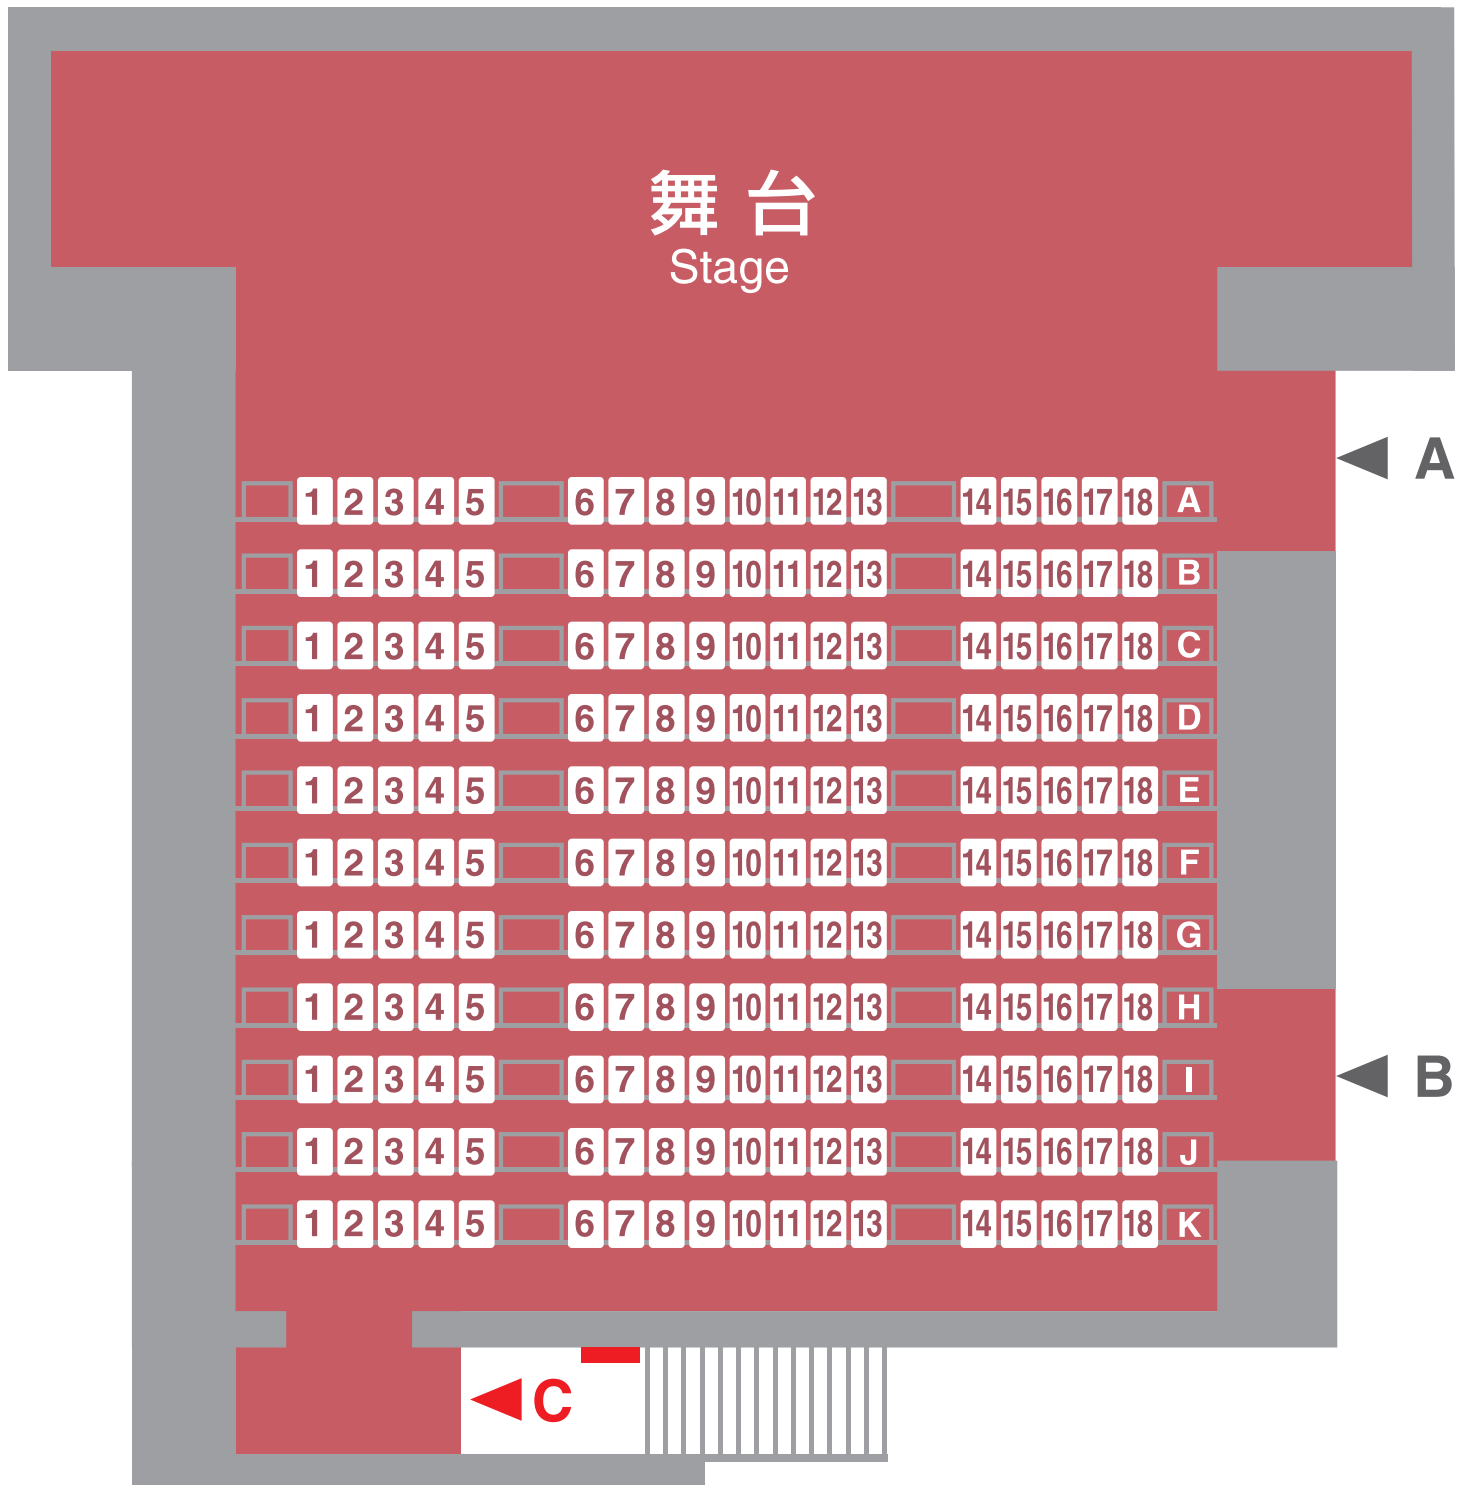

シアターホール / Theater

PaToNaシアター

198 席