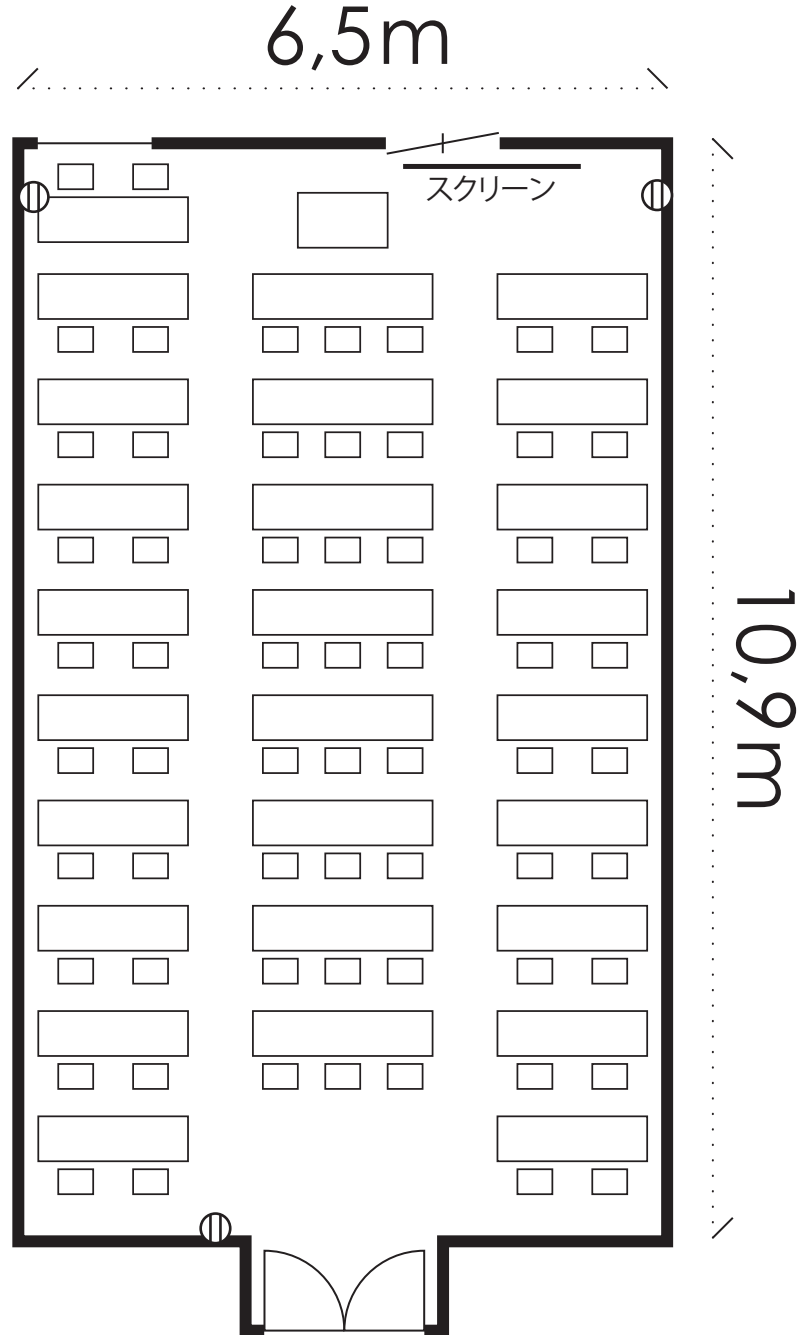

# 4階 - 第1会議室

定員: 60名

可動ホワイトボード W1850×H860

スクリーン W1710×H1780

Ⓞコンセント

面積 70㎡