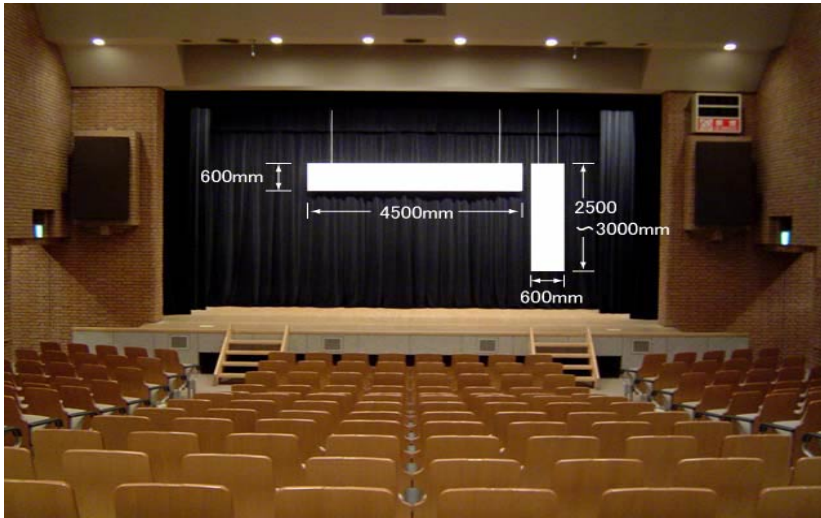

戦災復興記念館 記念ホール 看板サイズ

看板サイズ 参考値

会館看板枠
縦600mm × 横4500mm

使用例
スクリーンを使用しない講演会

スクリーン使用時 看板サイズ 参考値

使用例
プロジェクターを使用した講演会
学会

外看板サイズ

板枠
縦1900mm × 横900mm

足高
400mm

※…利用日のみ設置が可能です。