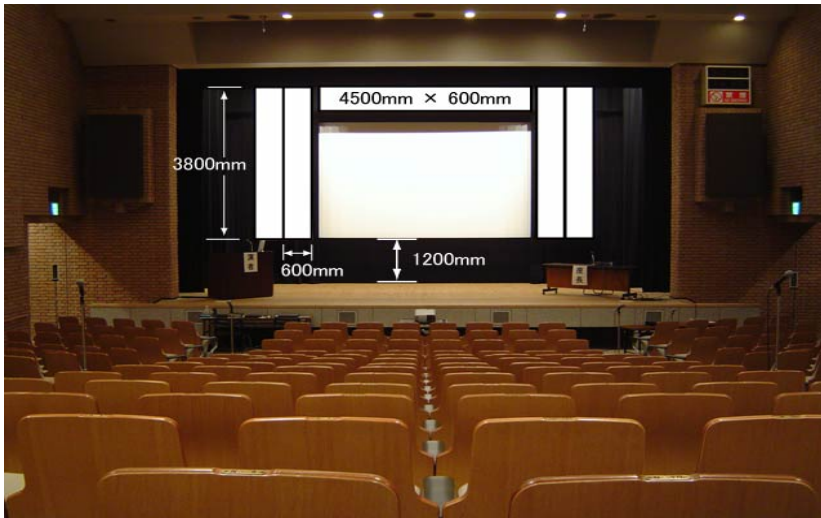

戦災復興記念館 記念ホール 看板サイズ

看板サイズ 参考値

会館看板枠
縦600mm × 横4500mm

使用例
スクリーンを使用しない講演会

スクリーン使用時 看板サイズ 参考値

使用例
プロジェクターを使用した講演会
学会

外看板サイズ

板枠
縦1900mm × 横900mm

足高
400mm

※…利用日のみ設置が可能です。