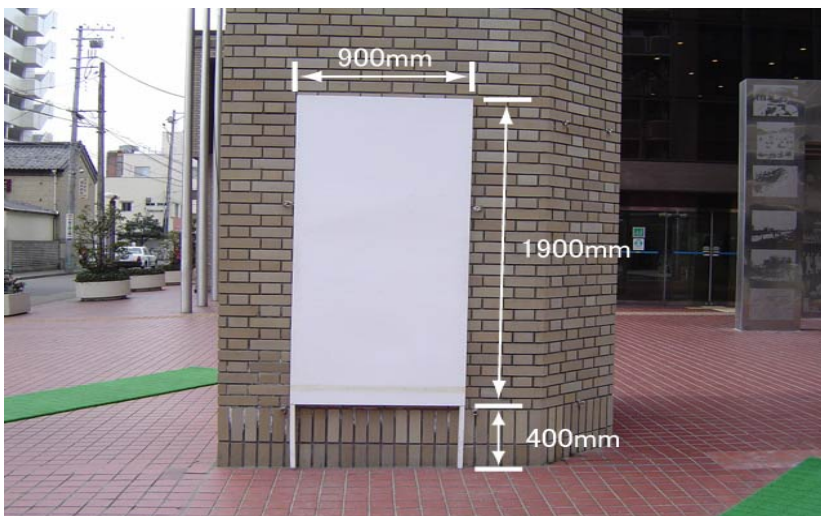

戦災復興記念館 記念ホール 看板サイズ

看板サイズ 参考値

会館看板枠
縦600mm × 横4500mm

使用例
スクリーンを使用しない講演会

スクリーン使用時 看板サイズ 参考値

使用例
プロジェクターを使用した講演会
学会

外看板サイズ

板枠
縦1900mm × 横900mm

足高
400mm

※…利用日のみ設置が可能です。