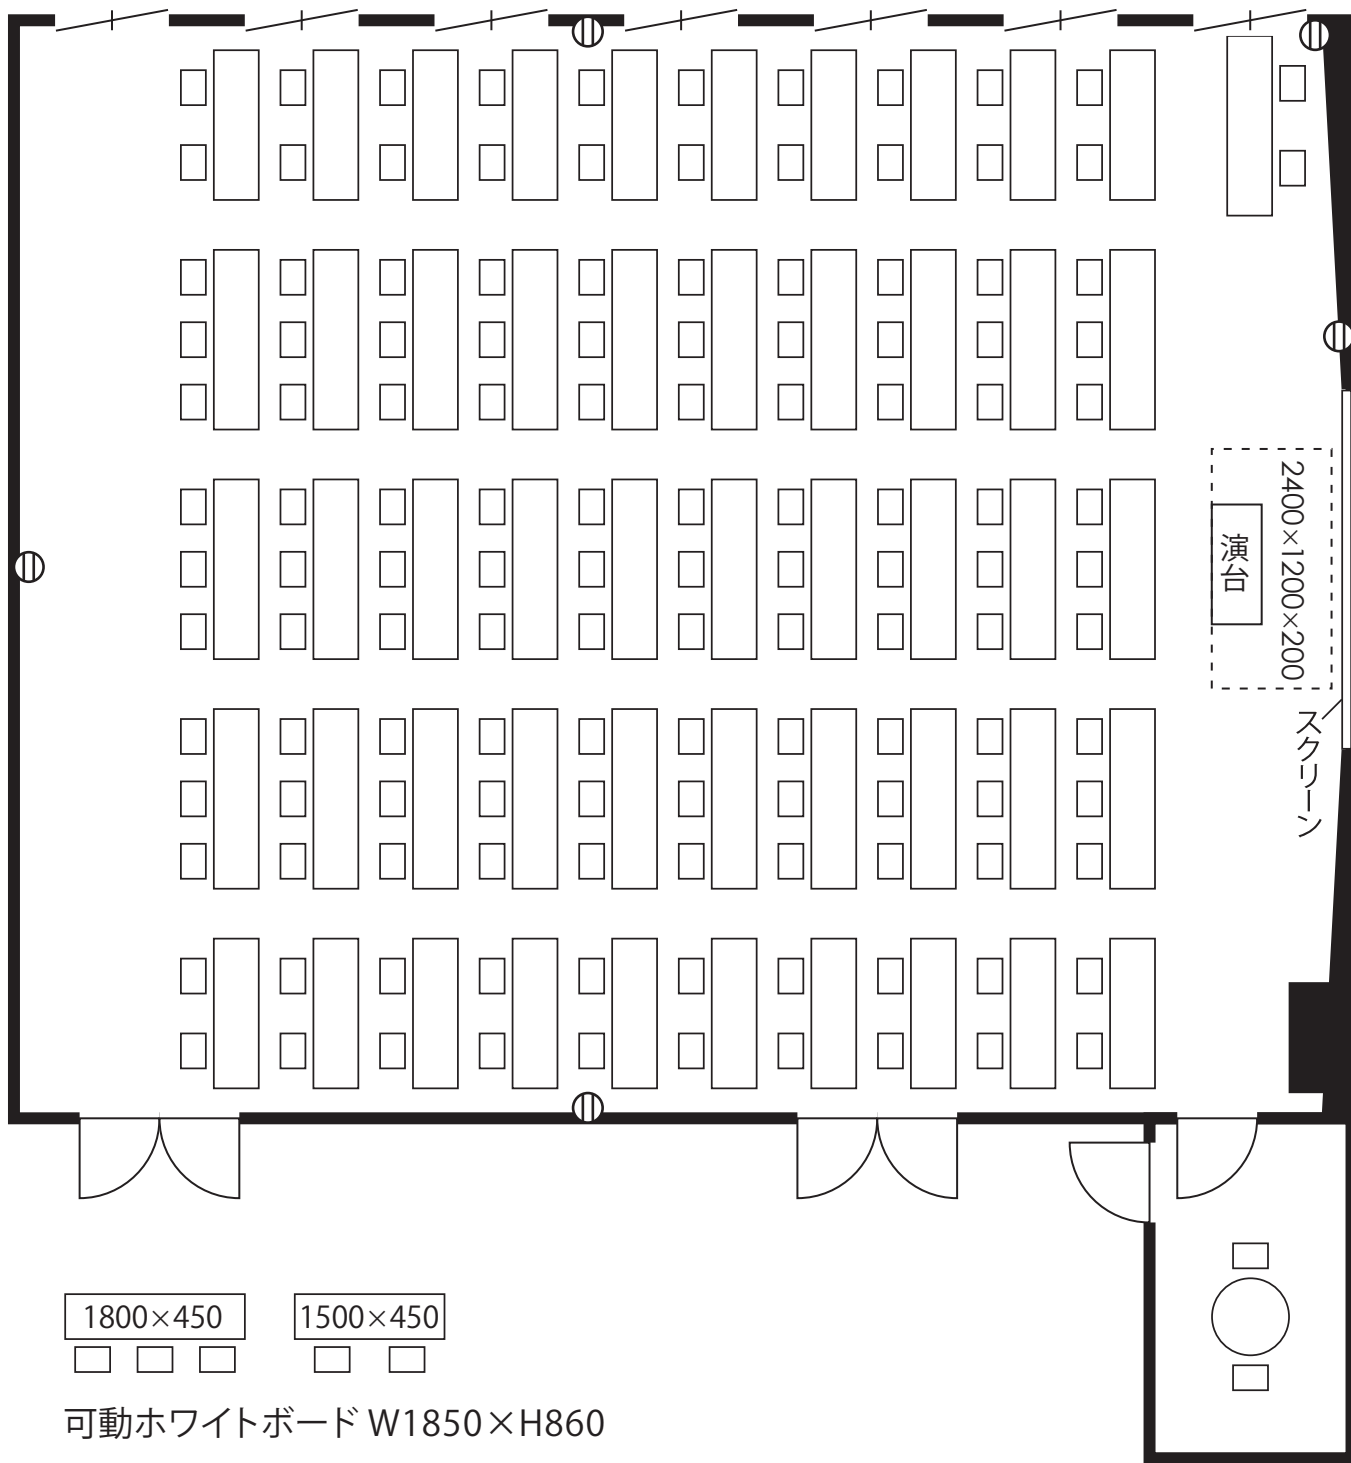

# 5階会議室

定員: 130名

13,4m

11,0m

2400×1200×200  
演台

スクリーン

1800×450  
□ □ □

1500×450  
□ □

可動ホワイトボード W1850×H860

スクリーン W3800×H2300

⓪コンセント

面積 147㎡