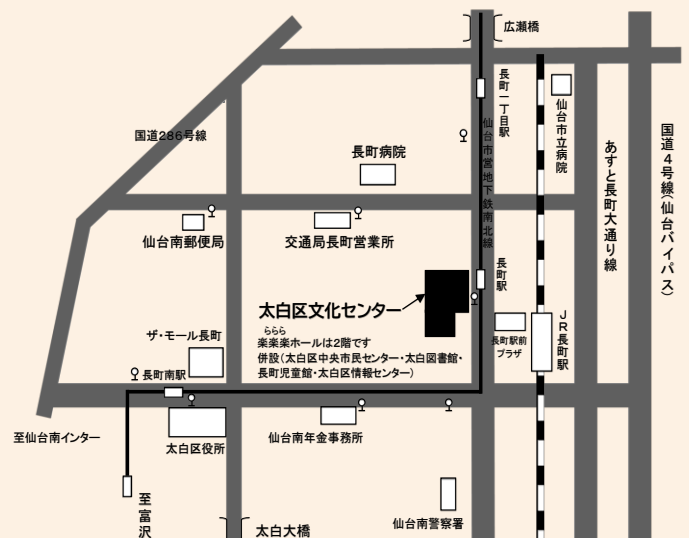

自主事業のお知らせ

楽楽楽ステージパフォーマンス 2024

さまざまな団体による多彩なステージを是非ご覧ください！

- ・日 時 11月10日（日）開演14:00（開場13:30）
- ・会 場 楽楽楽ホール（太白区文化センター2階）
- ・料 金 無料（全席自由）
- ・出 演 聖和学園高等学校チアリーディング部フェニックス（チアリーディング）
  ／藤井かおるフラメンコスタジオ（フラメンコ）／八木山バンドサークル
  “夢色音楽隊”（ビッグバンド）／夢祭連 粋樂（すすめ踊り）／
  リトルスターバトン（バトントワーリング） 《五十音順》
- ・協 力 宮城県仙台西高等学校 放送部（司会）

※当日、会場内で事業記録のための写真・動画の撮影があります。

※満席となった場合は、入場をお待ちいただく場合がございます。

※一部撮影可能な演目を除き、撮影はご遠慮ください。また、撮影可能な演目でも、インターネット等への公開はご遠慮ください。

詳細は太白区文化センターHPまたは各催事のチラシ等をご確認ください。

《施設のお申込み・お問い合わせ》

仙台市太白区文化センター

〒982-0011 仙台市太白区長町5丁目3-2

Tel 022-304-2211 Fax 022-304-2746

指定管理者（公財）仙台ひと・まち交流財団

仙台市営地下鉄南北線

地下鉄長町駅（地下鉄仙台駅より富沢駅行き5駅目）下車
南1番出口から文化センター地下1階へ

JR東北本線・常磐線・仙台空港アクセス線

JR長町駅（JR仙台駅より上り1駅目）下車 徒歩3分
バス

長町駅・たいはつくる前バス停下車 徒歩1分

《開館時間》

9:00～22:00

《窓口・電話による受付時間》

9:00～20:00

《施設予約》

「仙台市市民利用施設予約システム」で検索

《施設案内》

「太白区文化センター」で検索

※専用駐車場がありませんので、公共交通機関をご利用ください。

公益財団法人

仙台ひと・まち交流財団

仙台市太白区文化センター