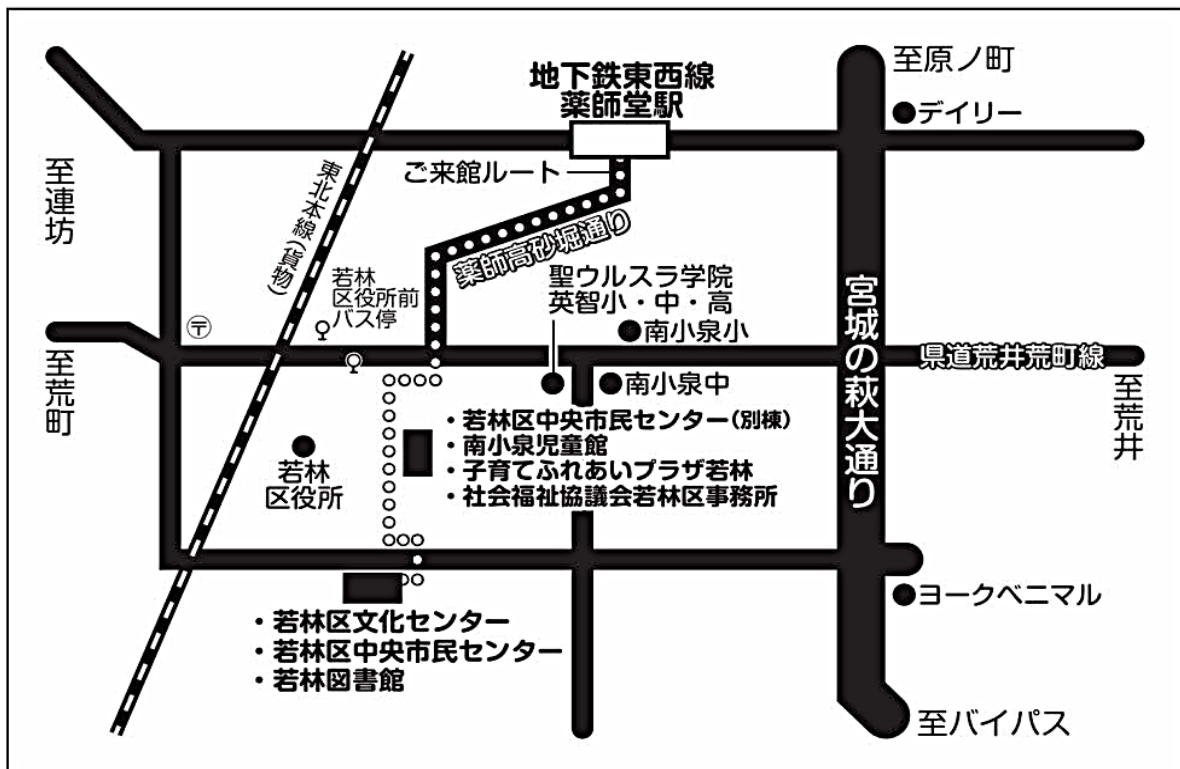

# 仙台市若林区文化センター 催事案内

2021年 11月

11月の休館日は 1日(月)です。

## ◎地下鉄の場合

東西線「薬師堂駅」下車

南1出口から徒歩 約15分 ※下図参照

または

北1出口バス2番のりば(30・X30・J320系統を除く)から乗車し、

「若林区役所前」バス停で下車、徒歩 約5分

## ◎バスの場合(仙台駅方面から)

仙台市営バス 411・450・470系統のバスに乗車し、

「若林区役所前」バス停で下車、徒歩 約5分

※仙台駅前バスプールから乗車の場合は、

5番のりばから上記系統番号にご乗車ください。

仙台市若林区文化センター

〒984-0827 仙台市若林区南小泉 1-1-1 / TEL:022-282-1171

指定管理者:(公財)仙台ひと・まち交流財団