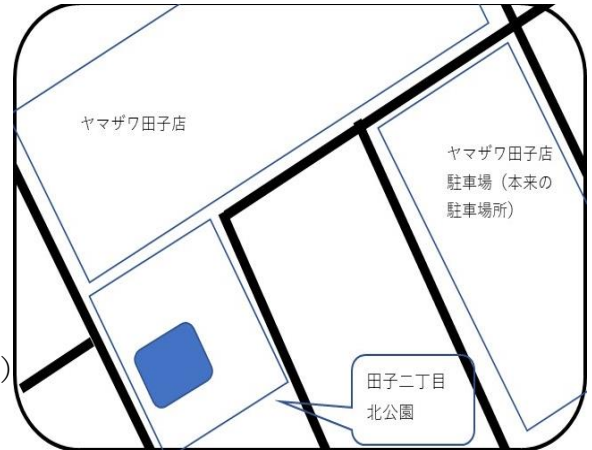

令和6年5月

移動図書館 田子 駐車場ご利用の皆様へ

臨時駐車場所のお知らせ

いつも移動図書館をご利用いただきありがとうございます。

ヤマザワ田子店の改修工事に伴い、令和6年5月23日（木）の駐車場所が以下のとおり変更となります。ご利用の際は間違えのないようご注意ください。

突然のお知らせになりまして、申し訳ございません。ご不便をおかけいたしますが、よろしくお願いいたします。

<通常巡回場所>

ヤマザワ田子店

<5/23 臨時巡回場所>

田子二丁目北公園

※巡回曜日・時間は変更いたしません。（木曜日14：55～15：25）
なお、6/6以降は通常どおりヤマザワ田子店に巡回する予定です。

仙台市民図書館

電話：022-261-1585